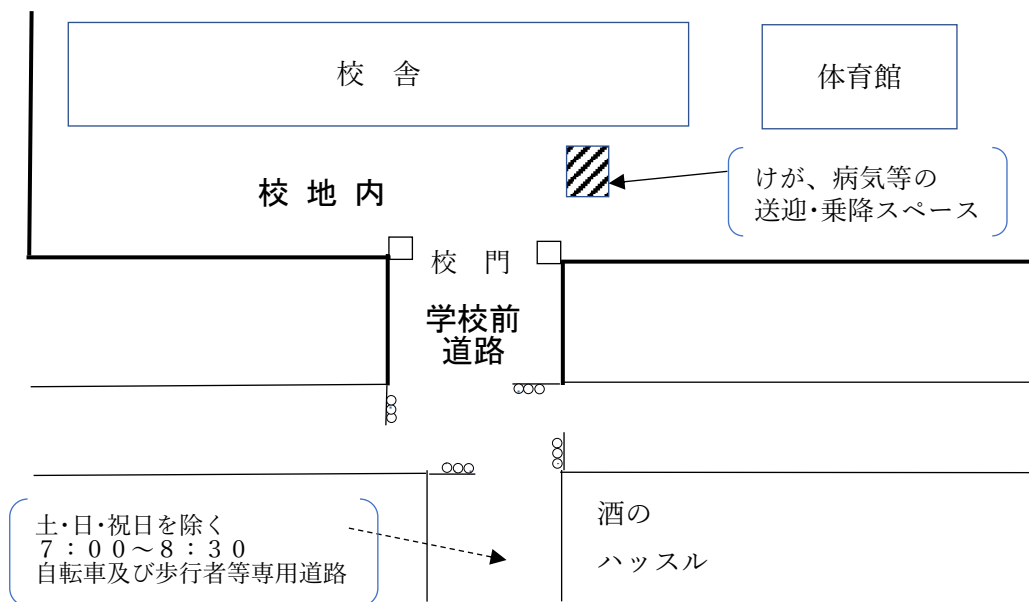

令和6年11月29日

保護者 各位

高岡市立南星中学校
校長 岩田 正弘

校地内等への自家用車の乗り入れについて（お願い）

日頃より、本校の教育活動にご理解ご協力いただき厚く御礼申し上げます。
本校では、生徒の安全確保のため、登下校時においては校地内及び学校前道路への自家用車の乗り入れをご遠慮いただいております。

ご理解・ご協力くださいますようお願いいたします。

記

1 登下校時における自家用車の校地内等への乗り入れ制限について

<理由>

- ・徒歩や自転車にて登下校している生徒の安全確保のため。
（登下校時は校門近くや学校前道路に多くの生徒が通行します）
- ・出勤する教職員の車との交錯を避けるため。

2 その他

けがや体調不良等の理由で送迎されるご家庭については、学校正面の駐車スペースをご利用ください。

以上